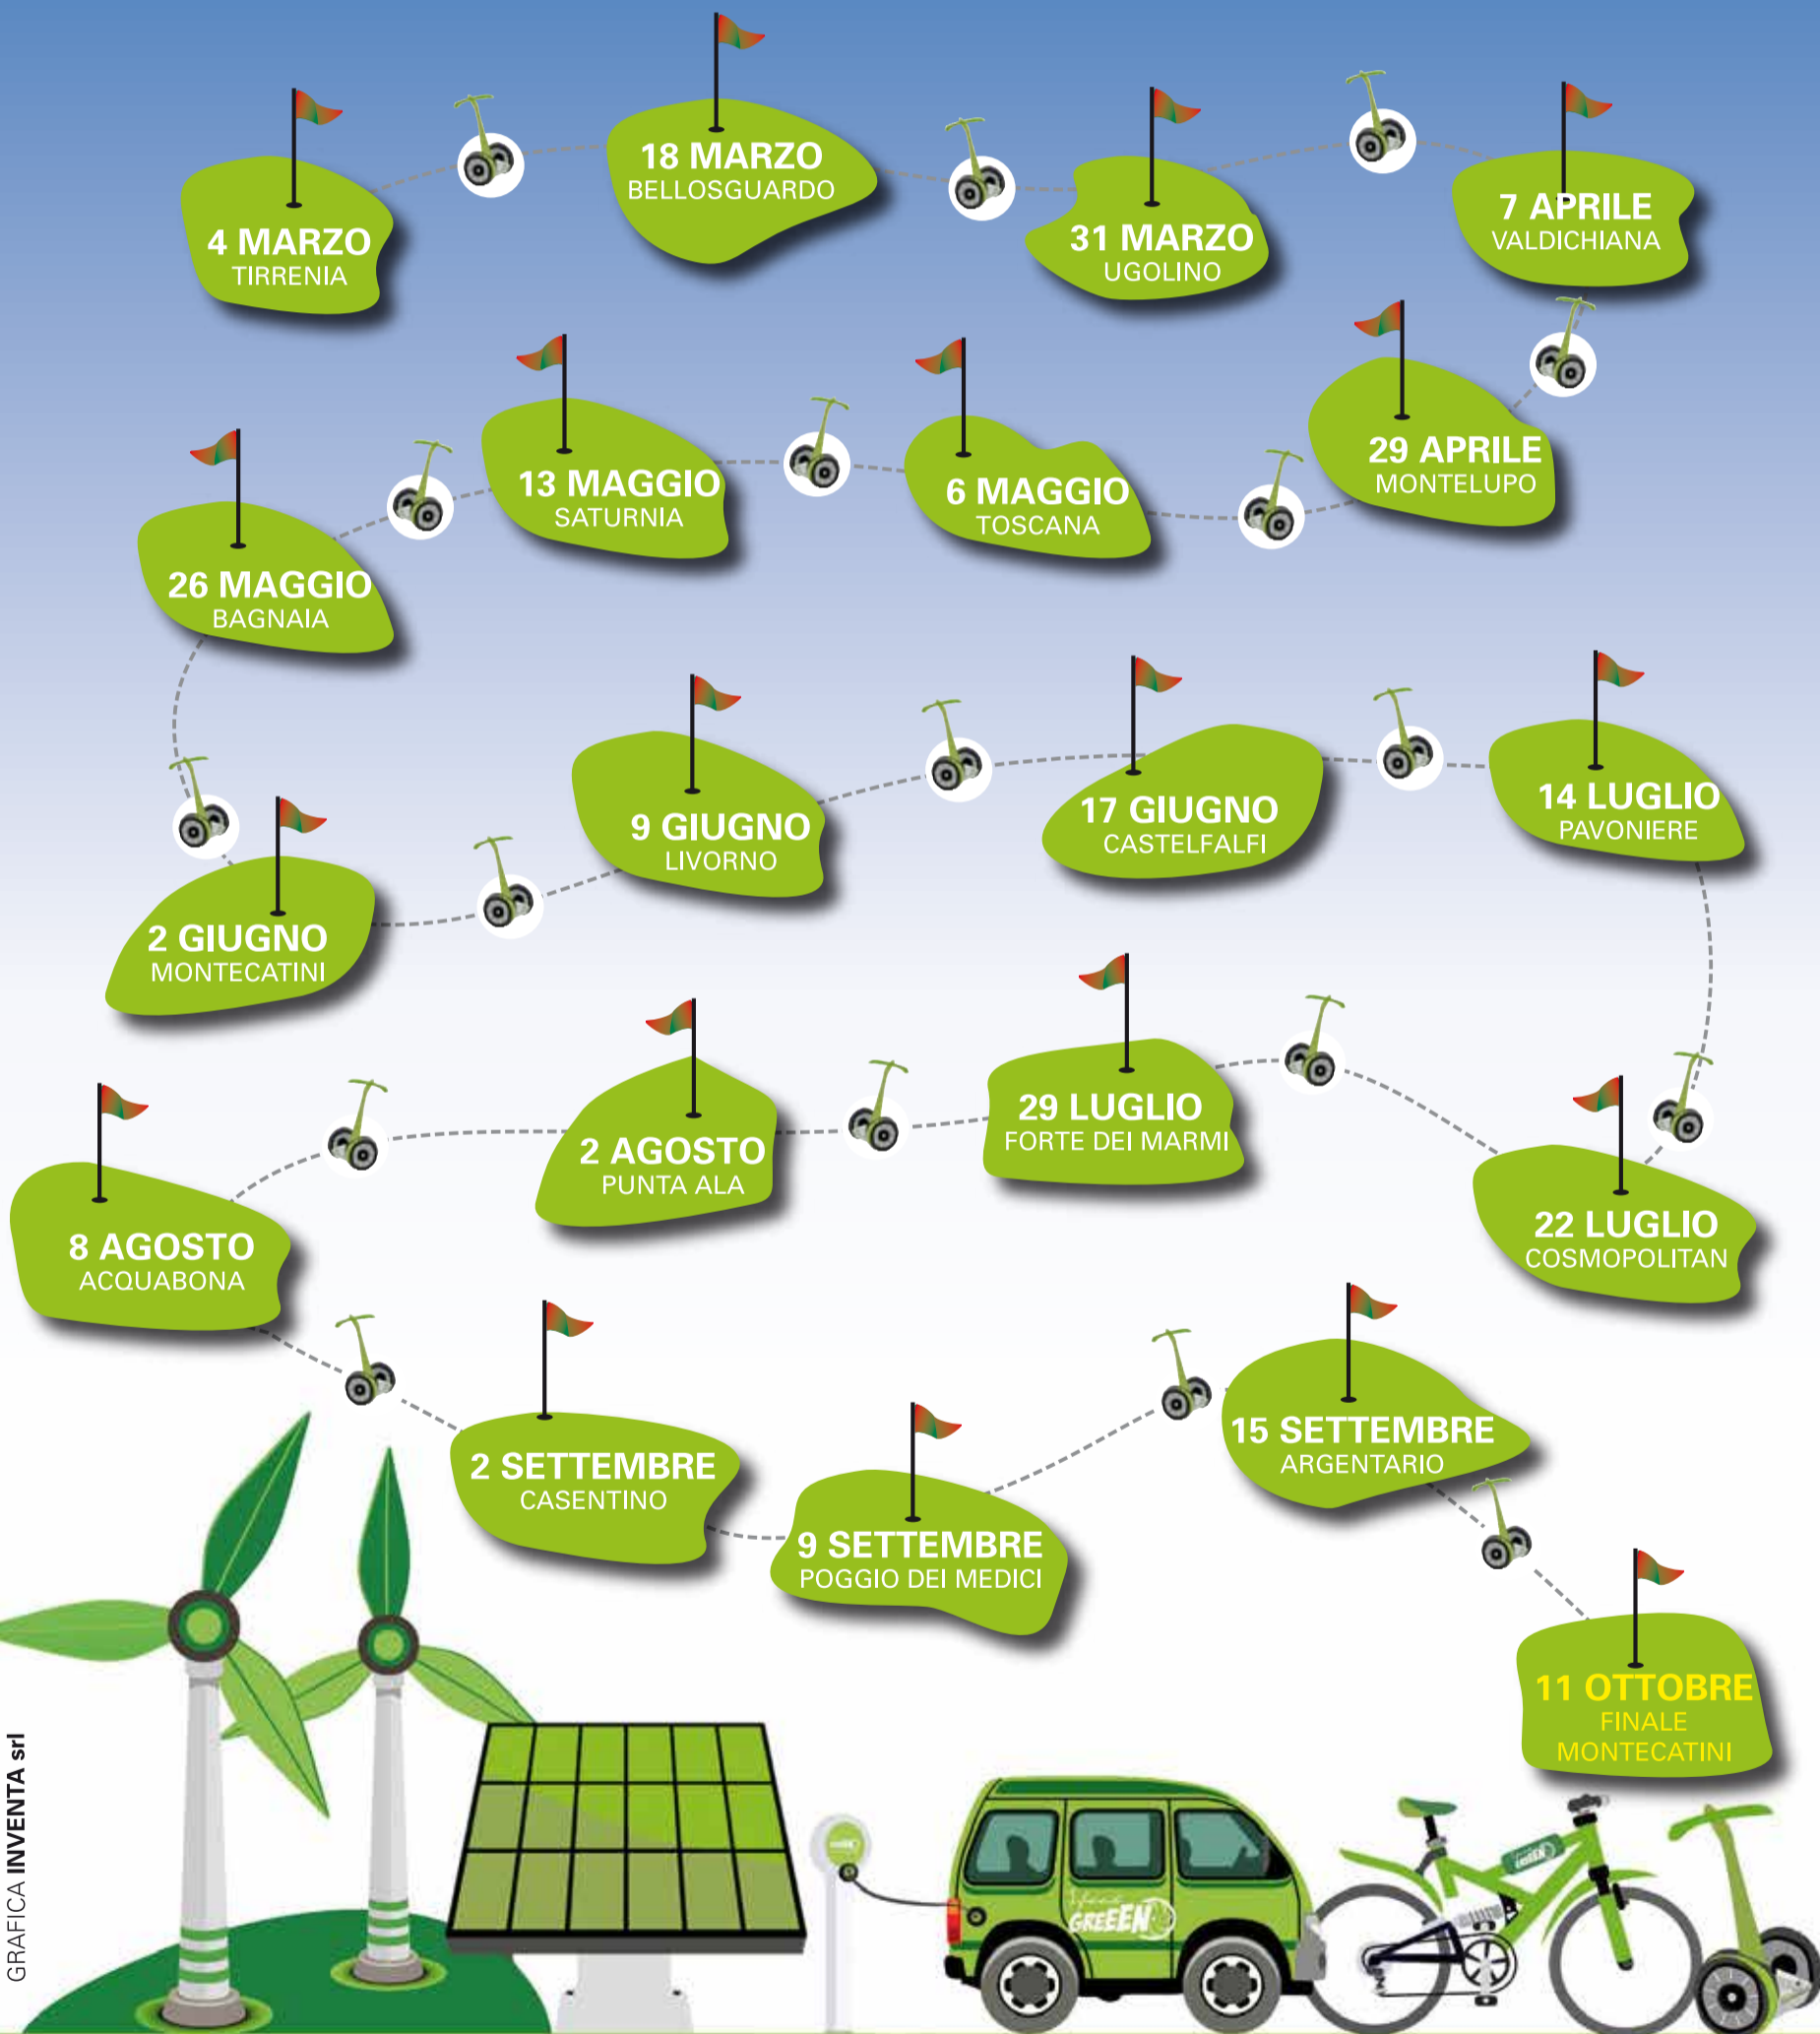

CON IL PATROCINIO

COMITATO REGIONALE
TOSCANO

ORGANIZZATO DA

Play Golf
in Tuscany

PARTNERS

18 BUCHE FORMULA LOUISIANA A DUE GIOCATORI

GRAFICA INVENTA srl

I Feel Green è un progetto di Energia Corrente.
Scopri di più su www.energiacorrente.it o su www.ifeelgreen.it

REFERENTE CIRCUITO
Massimiliano Schneck