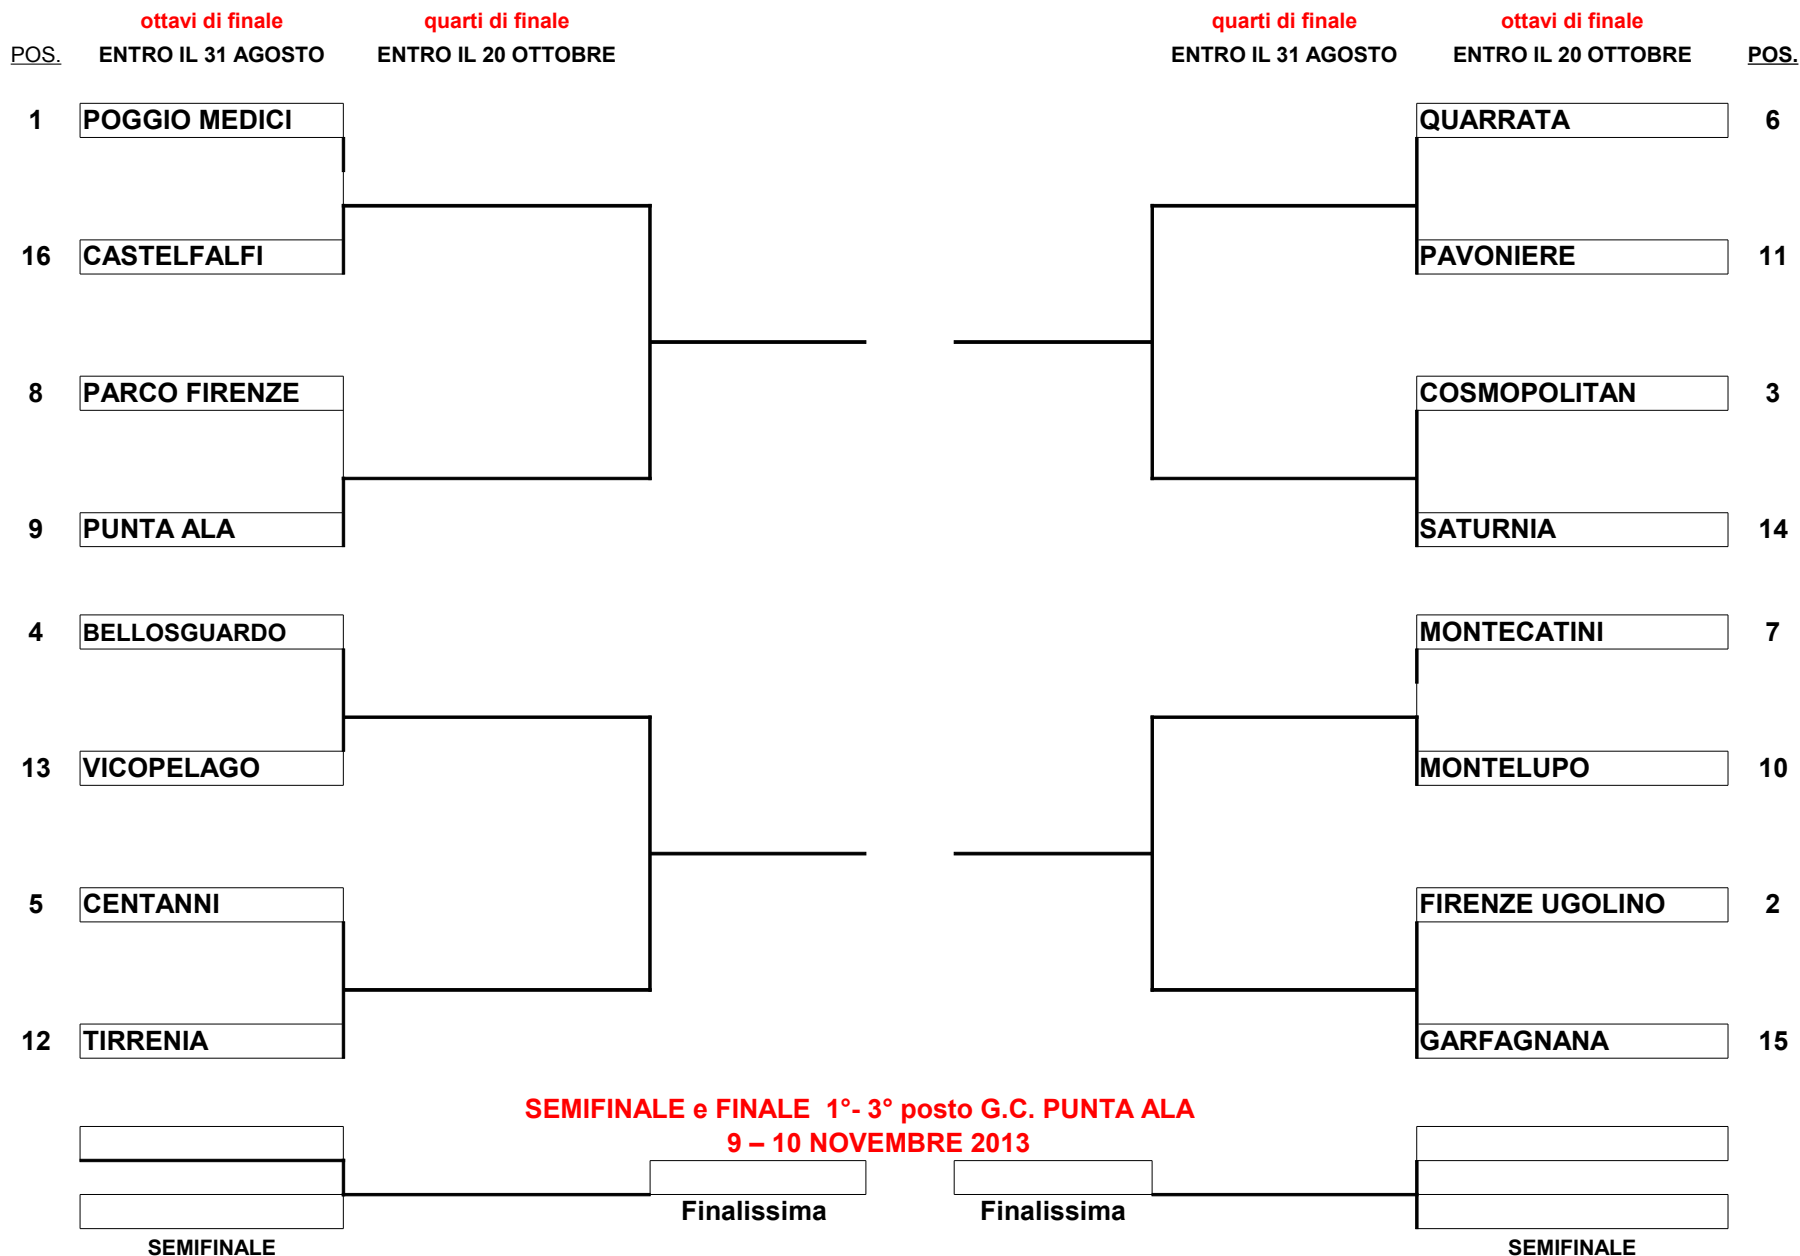

# TROFEO REGIONALE TOSCANO MATCH PLAY A SQUADRE 2013

META' SUPERIORE

META' INFERIORE

**CIRCOLO VINCITORE 2013**