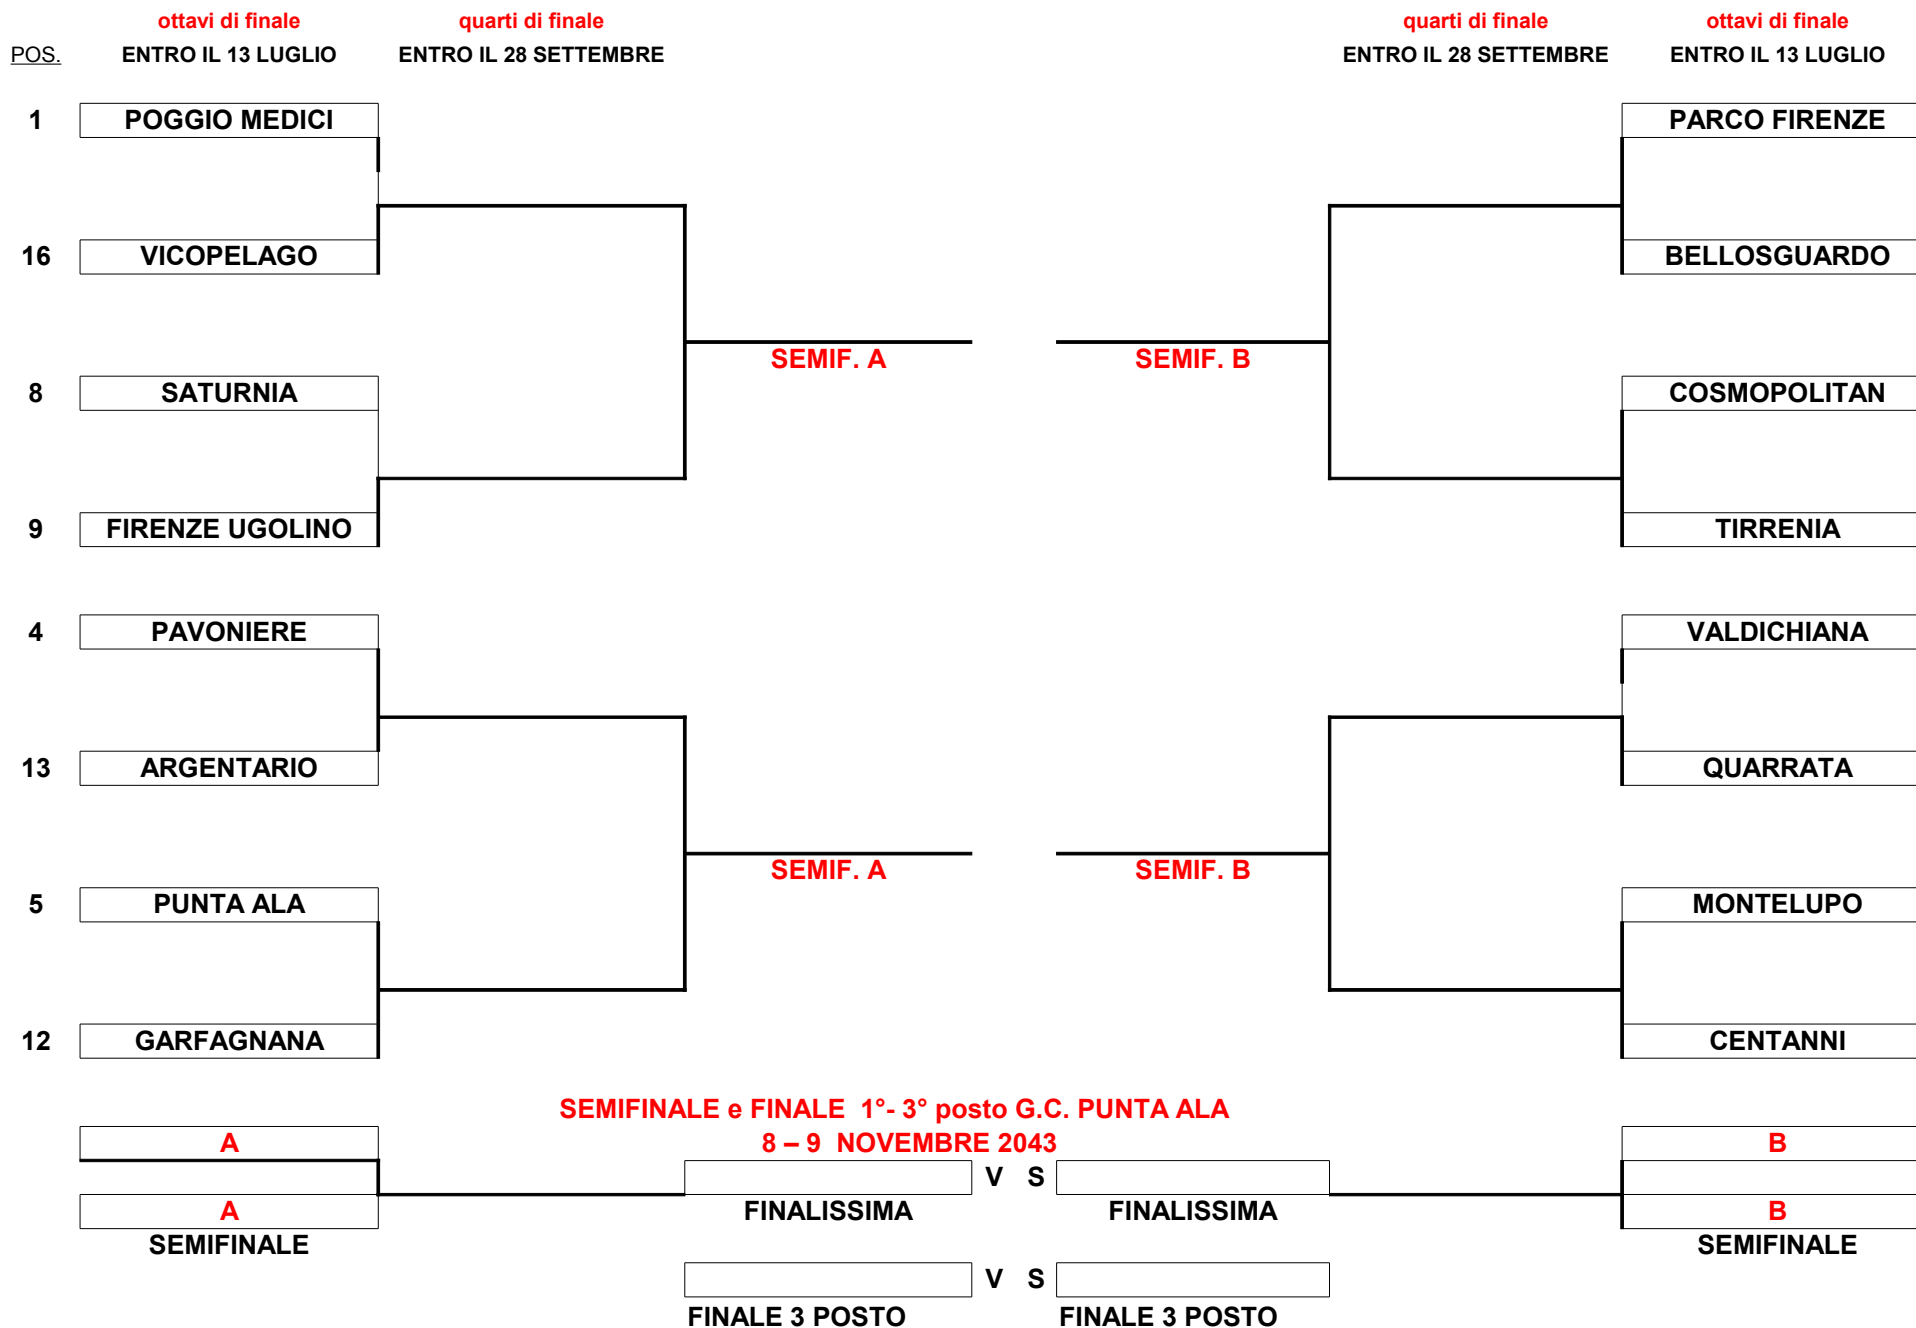

TROFEO REGIONALE TOSCANO MATCH PLAY A SQUADRE 2014

META' SUPERIORE

META' INFERIORE

POS.

6

11

3

14