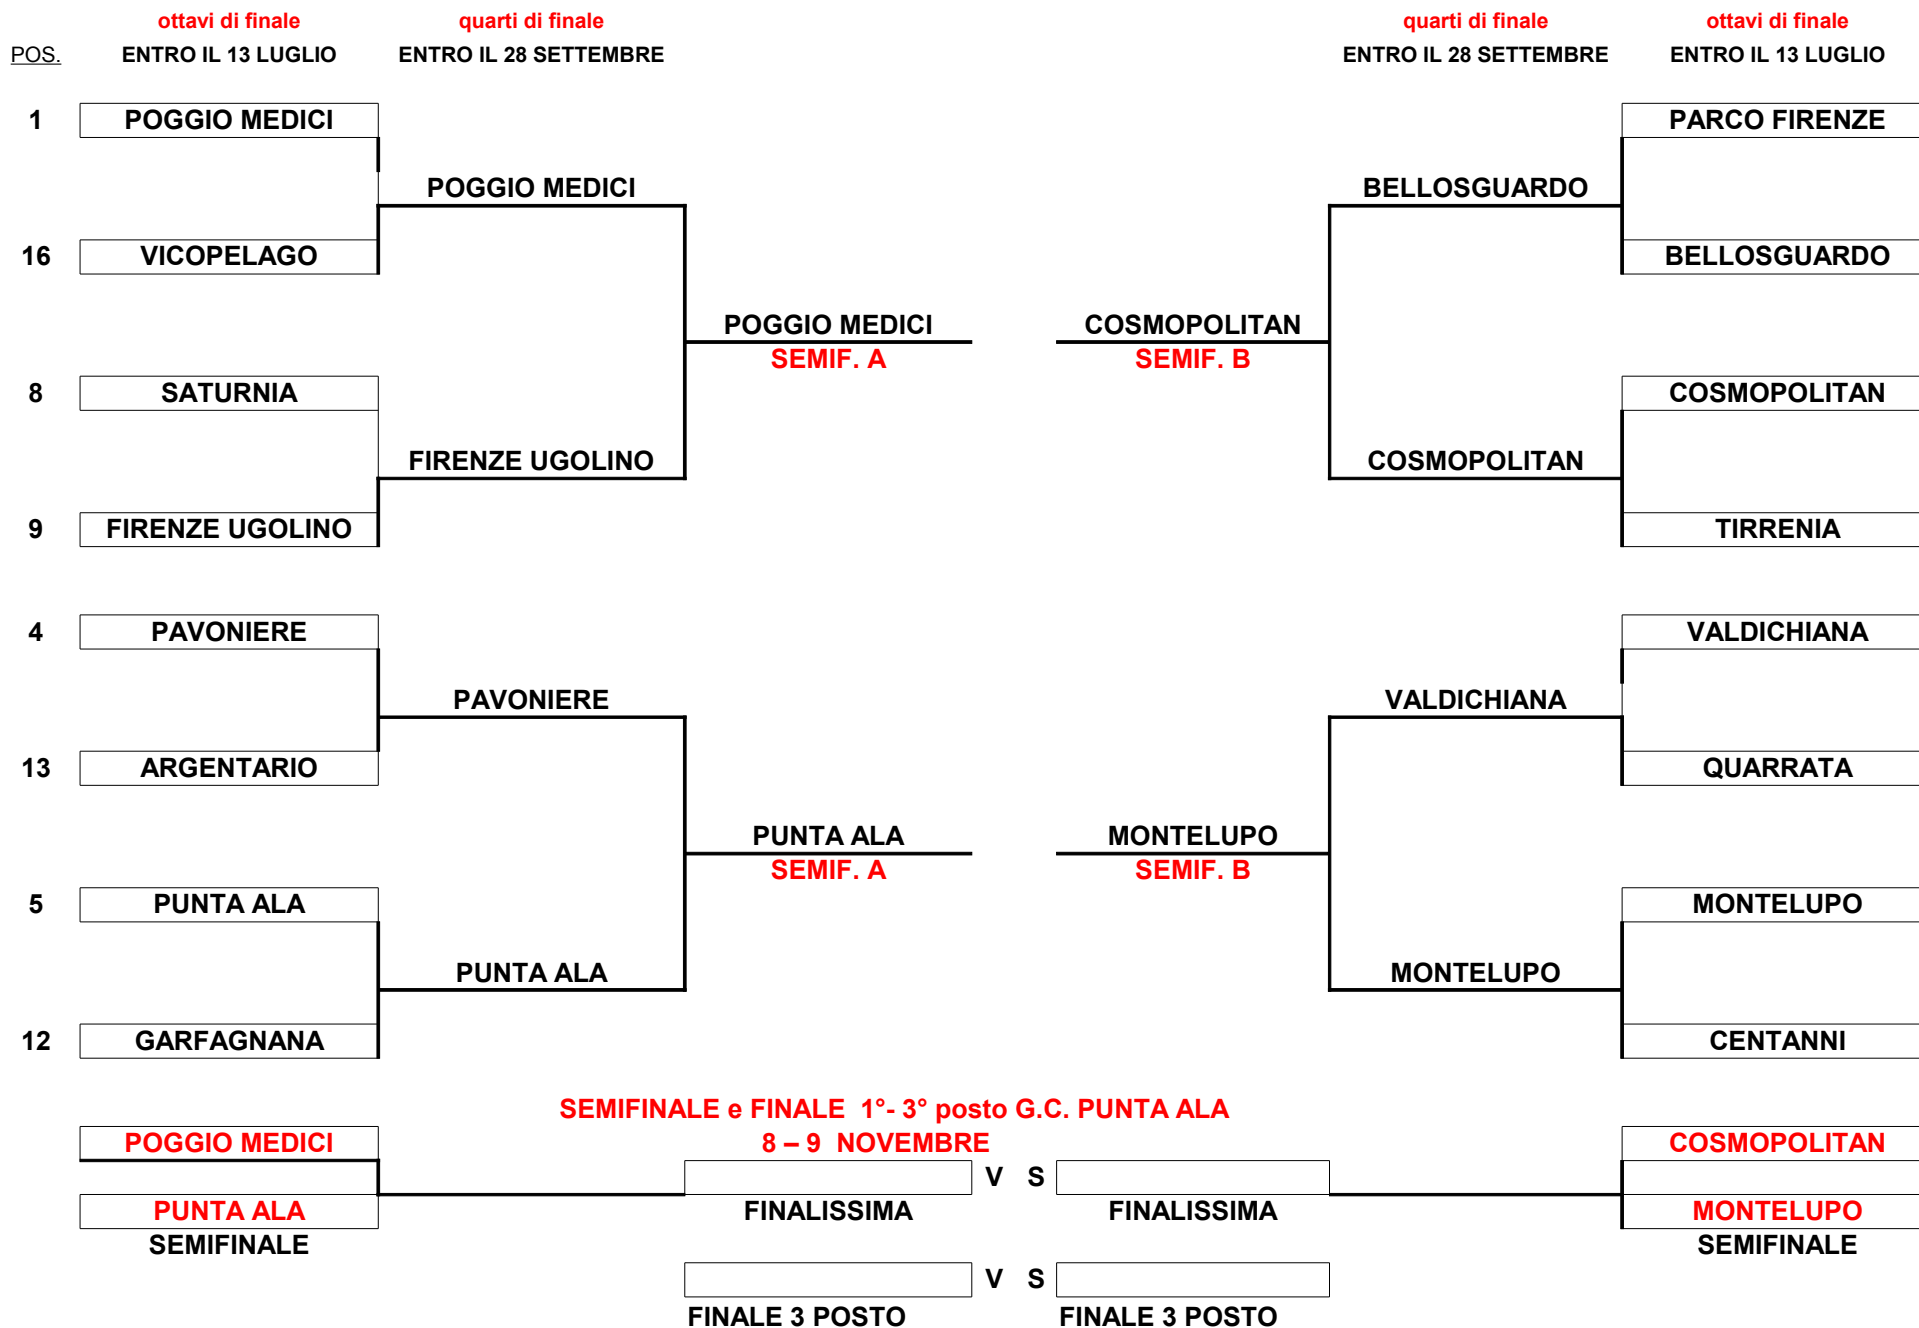

TROFEO REGIONALE TOSCANO MATCH PLAY A SQUADRE 2014

META' SUPERIORE

META' INFERIORE

POS.

6

11

3

14